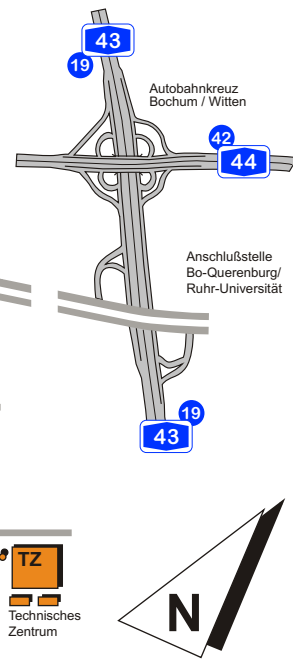

RUHR-UNIVERSITÄT BOCHUM LAGEPLAN

www.ruhr-uni-bochum.de

- 1 Uni-Hochhaus West Stiepelers Str.
- 2 Haus der Freunde der RUB
- 3 Haus der Nationen
- 4 Euro-Eck

Anreise mit dem PKW
 Auf der Universitätsstr. fahren sie bis Uni-Mitte.
 Fahren Sie in die mittlere Spur und folgen den
 Angaben der Leuchttafeln.
 In der P3 Benutzen sie die Treppenaufgänge zum
 Audimax.

Anreise mit der U - Bahn U 35
 Über die Petschelt-Brücke Richtung
 Bibliothek, Audimax. Folgen sie der Ausschilderung