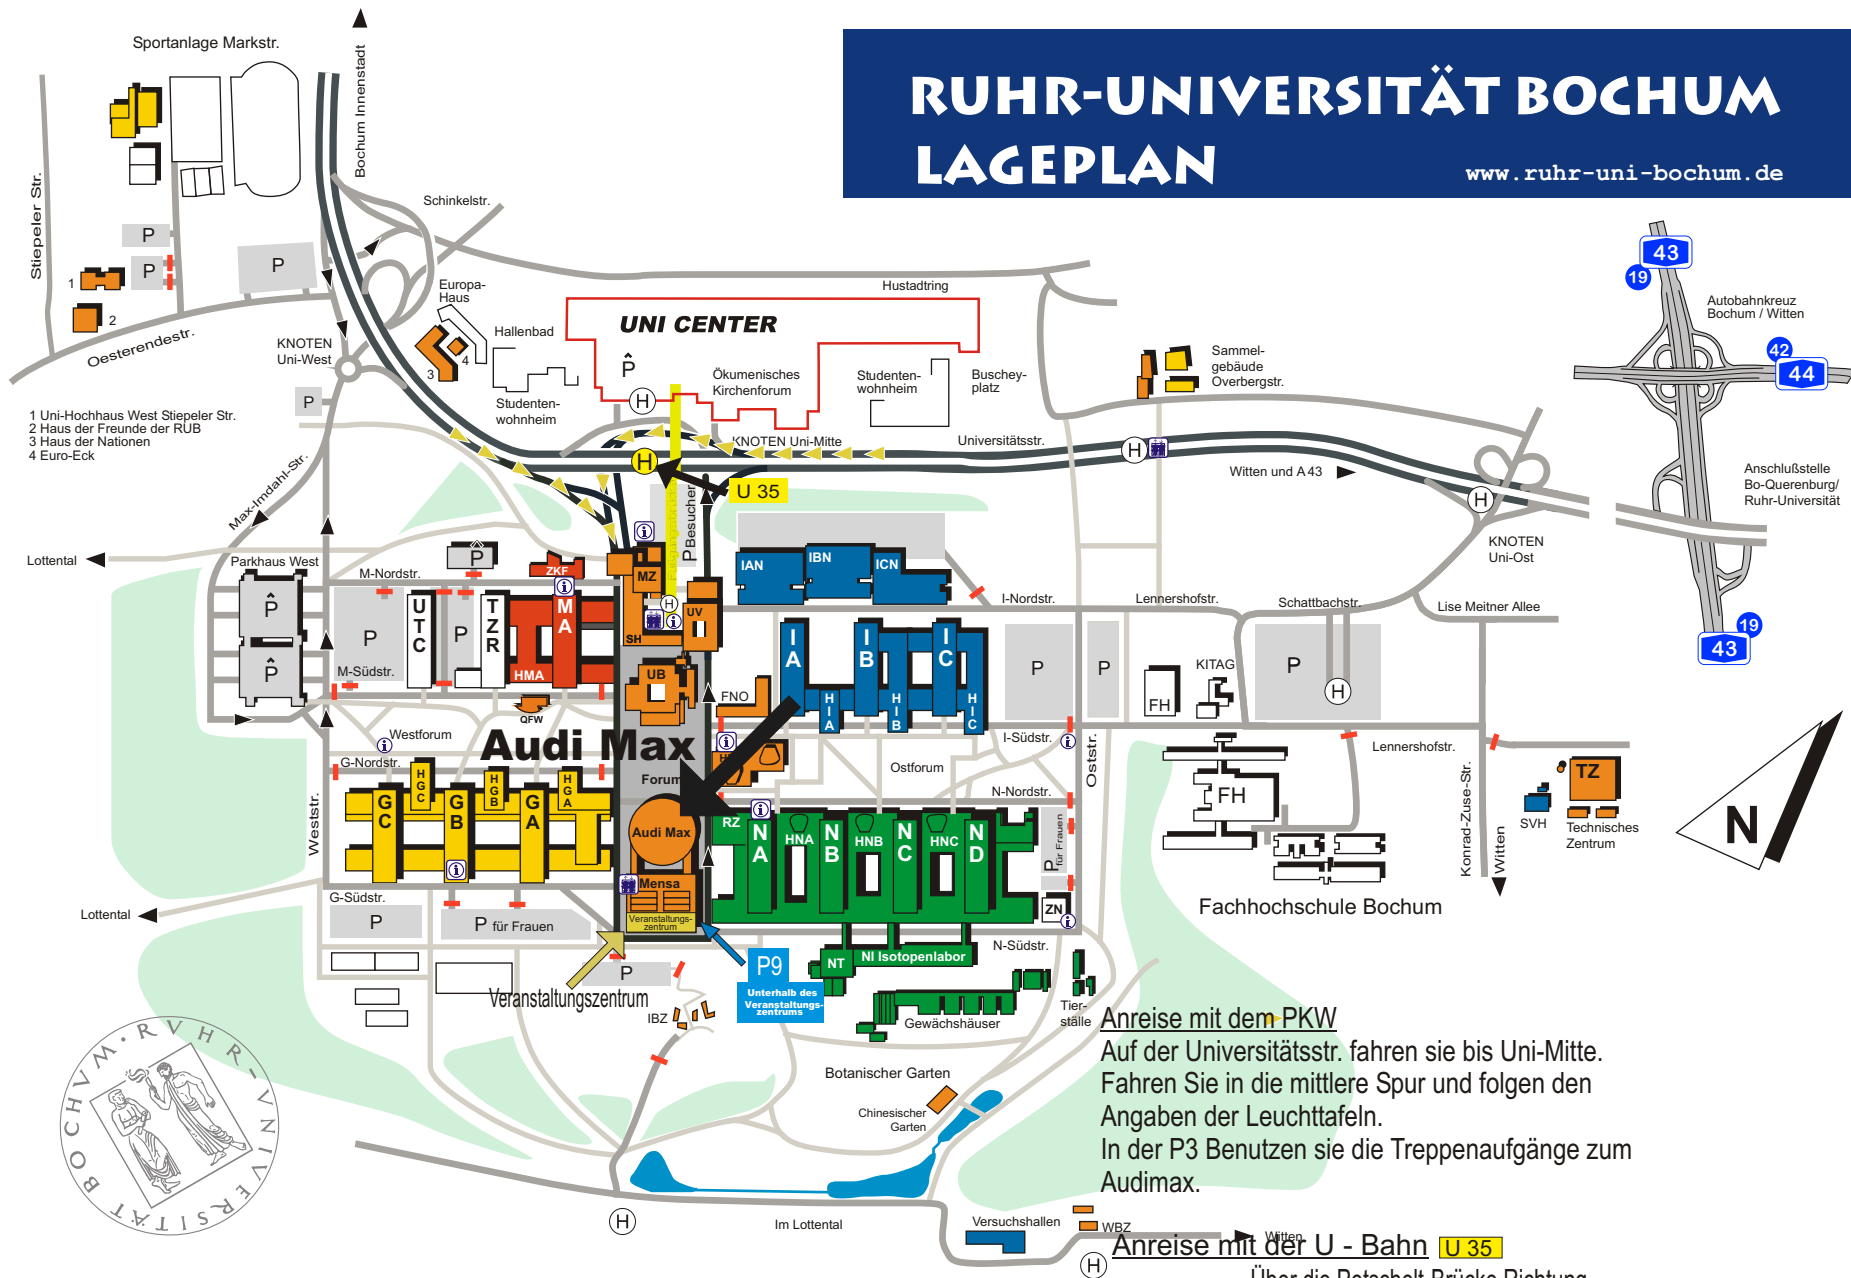

RUHR-UNIVERSITÄT BOCHUM LAGEPLAN

www.ruhr-uni-bochum.de

- 1 Uni-Hochhaus West Stiepelers Str.
- 2 Haus der Freunde der RUB
- 3 Haus der Nationen
- 4 Euro-Eck

Anreise mit dem PKW
 Auf der Universitätsstr. fahren sie bis Uni-Mitte.
 Fahren Sie in die mittlere Spur und folgen den
 Angaben der Leuchttafeln.
 In der P3 Benutzen sie die Treppenaufgänge zum
 Audimax.

Anreise mit der U - Bahn U 35
 Über die Petschelt-Brücke Richtung
 Bibliothek, Audimax. Folgen sie der Ausschilderung